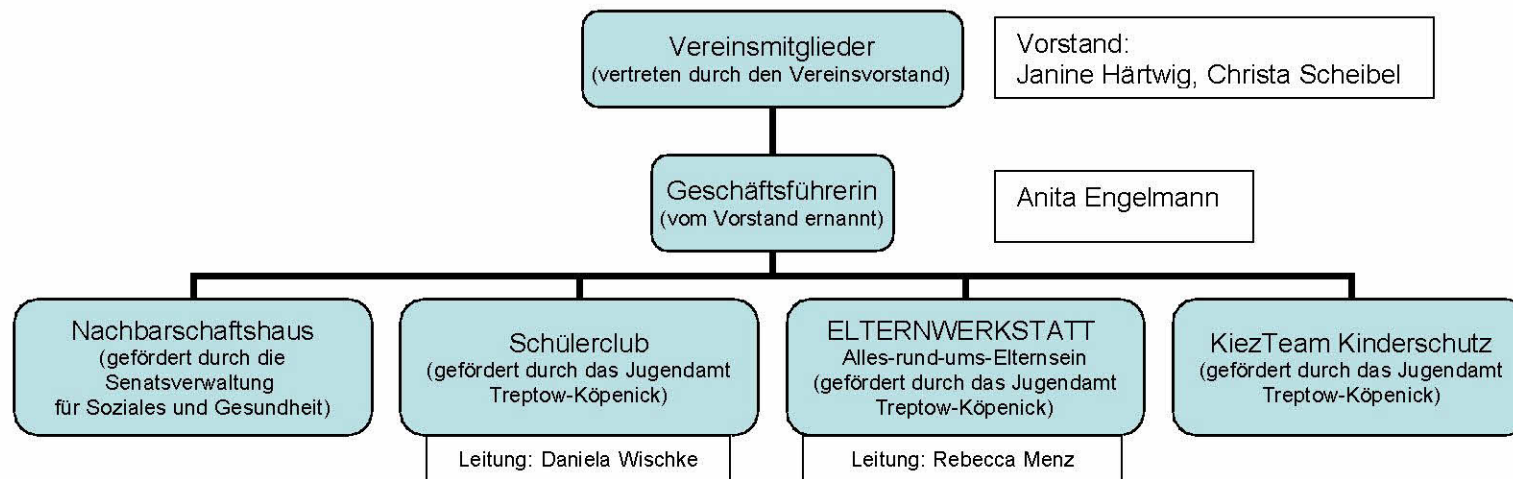

Rabenhaus e.V.

Das Nachbarschaftshaus in Köpenick

Kooperationsprojekte

- Freizeitangebote und Ferienfahrten für Kinder
- Rabenkind - Projekte Antirassistischer Bildungsarbeit an Schulen (gefördert durch Partnerschaften für Demokratie Treptow-Köpenick und Schöneweide; Jugend- und Familienstiftung des Landes Berlin; Landesjugendring Berlin e.V.)
- Runder Tisch für Jugend, Soziales und Kultur in Treptow-Köpenick
- „Wir alle für Schöneweide“ – Stadtteilinitiative (Kooperationspartner: WBB e.V., Sonnenhaus e.V., Rabenhaus e.V.)
- Erntedankfest im Wuhlegarten (Kooperationspartner: Wuhlegarten e.V., Ökumenisches Büro, Integrationsbeauftragter Treptow-Köpenick, Rabenhaus e.V.)
- Flüchtlings-Kunstprojekt in Kooperation mit dem Übergangshaus Radickestraße, unserem Schülerclub und dem Rabenhaus e.V. (gefördert durch das Jugendamt Treptow-Köpenick)
- Beratungsangebote und Informationsveranstaltungen rund ums Älterwerden

Kooperationspartner*innen

- Mobile Jugendarbeit Outreach, Oberschöneweide
- Jugendschiff Remili, WBB e.V.
- Projekt BEGEGNUNG, HdJK
- Generationsclub KES, Oberschöneweide
- Sternenfischer, Freiwilligenzentrum Treptow-Köpenick
- Sonnenhaus e.V., Generationsübergreifendes Wohn- u. Arbeitsprojekt
- Selbsthilfezentrum Eigeninitiative Treptow-Köpenick
- Caiju e.V., Verein für Chancengleichheit und Arbeitsweltintegration Jugendlicher
- Ratz-Fatz e.V., soziokulturelles Zentrum
- Grundschule an der alten Feuerwache
- Kontaktstelle PflegeEngagement Treptow-Köpenick
- Wetek Berlin gGmbH
- Check-In, Evangelisch-Freikirchliche Gemeinde OSW
- Inhouse, Sozialdiakonische Jugendarbeit Lichtenberg e.V.
- Wuhlegarten e.V., Interkultureller Garten Berlin Köpenick e.V.
- Deutsche Oper Berlin
- LIK (Netzwerk Leben im Kiez)
- GETEQ nueva (Gesellschaft für teilhabeorientiertes Qualitätsmanagement mbH; Nutzer*innen evaluieren)