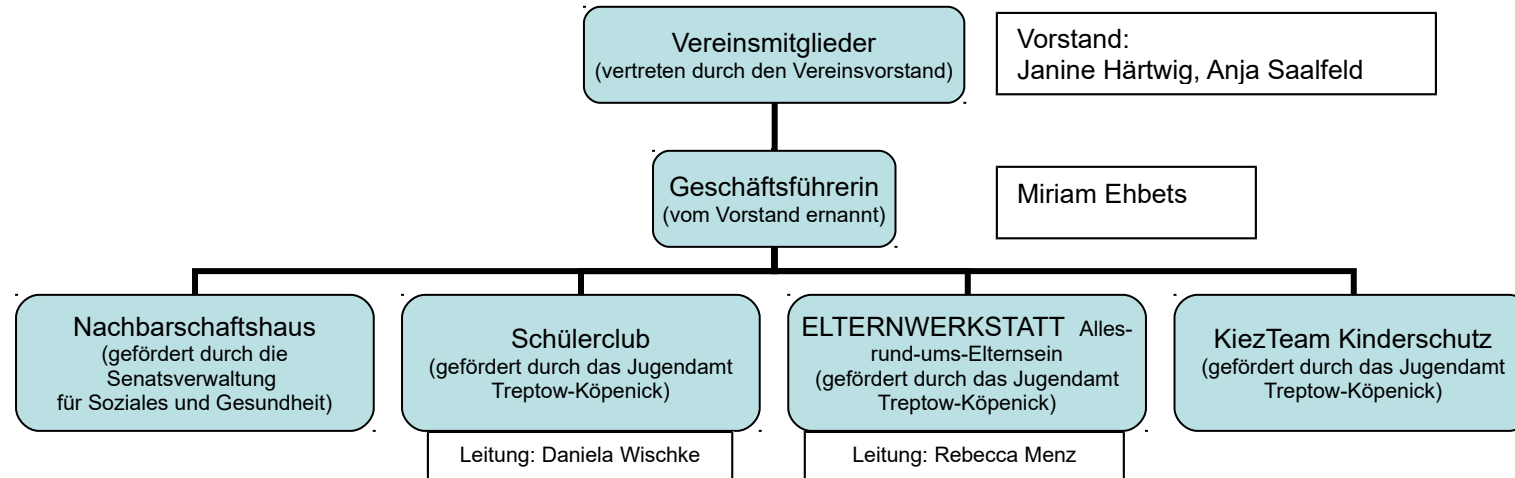

Rabenhaus e.V.

Das Nachbarschaftshaus in Köpenick

Kooperationsprojekte

- Freizeitangebote und Ferienfahrten für Kinder
- Rabenkind - Projekte Antirassistischer Bildungsarbeit an Schulen (gefördert durch Partnerschaften für Demokratie Treptow-Köpenick und Schöneweide; Jugend- und Familienstiftung des Landes Berlin; Landesjugendring Berlin e.V.)
- Runder Tisch für Jugend, Soziales und Kultur in Treptow-Köpenick
- „Wir alle für Schöneweide“ – Stadtteilinitiative (Kooperationspartner: WBB e.V., Sonnenhaus e.V., Rabenhaus e.V.)
- Erntedankfest im Wuhlegarten (Kooperationspartner: Wuhlegarten e.V., Ökumenisches Büro, Integrationsbeauftragter Treptow-Köpenick, Rabenhaus e.V.)
- Flüchtlings-Kunstprojekt in Kooperation mit dem Übergangshaus Radickestraße, unserem Schülerclub und dem Rabenhaus e.V. (gefördert durch das Jugendamt Treptow-Köpenick)
- Beratungsangebote und Informationsveranstaltungen rund ums Älterwerden

Kooperationspartner*innen

- Mobile Jugendarbeit Outreach, Oberschöneeweide
- Jugendschiff Remili, WBB e.V.
- Projekt BEGEGNUNG, HdJK
- Generationsclub KES, Oberschöneeweide
- Sternenfischer, Freiwilligenzentrum Treptow-Köpenick
- Sonnenhaus e.V., Generationsübergreifendes Wohn- u. Arbeitsprojekt
- Selbsthilfezentrum Eigeninitiative Treptow-Köpenick
- Caiju e.V., Verein für Chancengleichheit und Arbeitsweltintegration Jugendlicher
- Ratz-Fatz e.V., soziokulturelles Zentrum
- Grundschule an der alten Feuerwache
- Kontaktstelle PflegeEngagement Treptow-Köpenick
- Wetek Berlin gGmbH
- Check-In, Evangelisch-Freikirchliche Gemeinde OSW
- Inhouse, Sozialdiakonische Jugendarbeit Lichtenberg e.V.
- Wuhlegarten e.V., Interkultureller Garten Berlin Köpenick e.V.
- Deutsche Oper Berlin
- LIK (Netzwerk Leben im Kiez)
- GETEQ nueva (Gesellschaft für teilhabeorientiertes Qualitätsmanagement mbH; Nutzer*innen evaluieren)